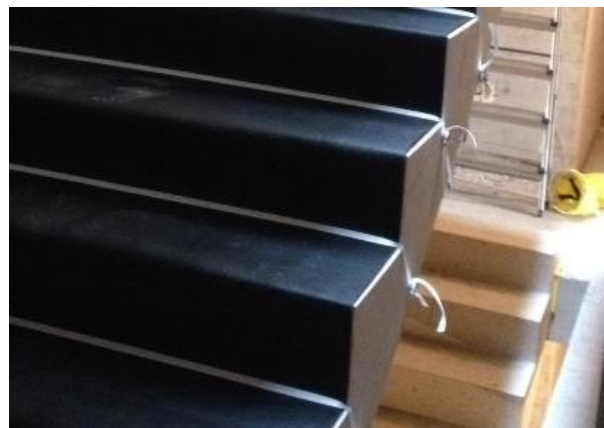

## matteco ecostep Typ TSM

Die matteco ecostep TSM-Treppenschutzabdeckung **schützt** die Treppen während der Bauphase oder dem Transport vor Beschädigungen und Verschmutzungen. Von oben herab abgerollt wird die Treppenschutzabdeckung an jeder Stufe mit einer Schnur oder speziellem Klebeband fixiert.

- einfache Verlegung
- zuverlässiger Schutz vor Verschmutzung und Beschädigung
- Trittsicherheit für das Personal
- kann mehrfach wiederverwendet werden
- ab unserem Warenlager sofort verfügbar in Ihren benötigten Abmessungen

Beschreibung	Wert
Material:	Recyceltes Gummipulver mit speziellem Bindemittel (kein PU-Bindemittel)
Dichte:	950 kg/m <sup>3</sup>
Dicke:	3 mm
Breite / Länge:	max. 1230 mm / 10 m
Temperaturbeständigkeit:	- 25°C bis 70°C
Gefährliche Stoffe:	keine
Ausführung:	Sondermaße auf Anfrage

### Leistungsmerkmale

- einseitige Vlieskaschierung – kein abfärben!
- Sehr strapazierfähig, robust und langlebig.
- Ohne Weichmacher und Lösungsmittel.
- Schnell verlegbar, einfach zu schneiden und eben frei liegend.
- Verrottungs-, schimmel- und fäulnisfest.
- Keine Entsorgungskosten – zu 100% durch matteco recycelbar.
- Verringerter CO<sub>2</sub>-Ausstoß durch energieeffiziente Produktion.